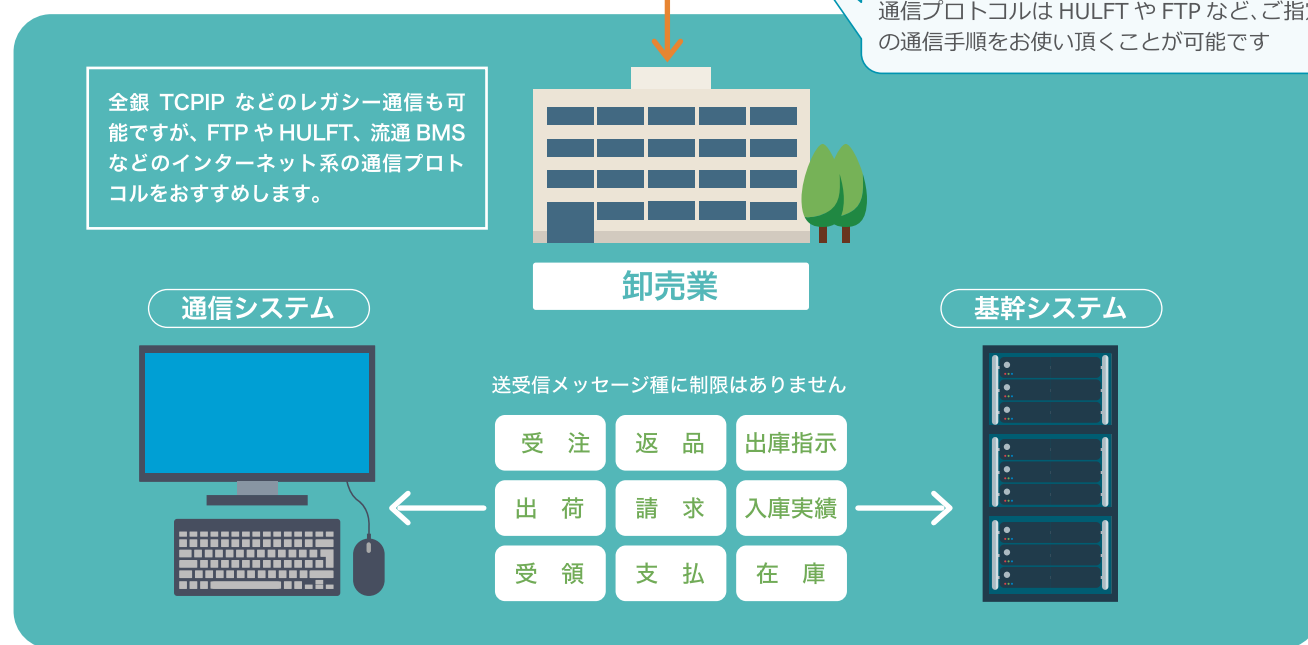

### 国内3拠点でのBCP対策

和歌山、東京、大阪の3拠点で分散処理、災害時のバックアップ体制も万全です。24時間365日、専属のスタッフが運用・監視を行っています。

### 対策

お客様との煩雑なEDIを弊社が代行します！

お客様ごとに違う通信手順 / ファイルレイアウトを扱う受注業務

ご利用

クラウド  PLATFORM

費用軽減

運用に関する人件費  
通信機器やソフトウェアの維持費  
システムの改修に伴う費用